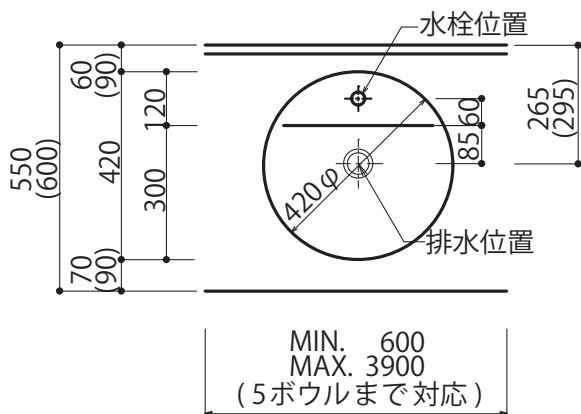

■ステップダウンサークルボウル (420Φ)

水滴の拡散を防止する、
メンテナンス性に優れた円形ボウル。

■ステップダウンサークルボウル (420Φ)

サークルボウル	
品番	D
ESBC55R42	550
ESBC60R42	600

※記載されている最小寸法は両側に壁があることを想定した有効幅です。

支持方法により有効幅が変わりますのでご注意ください。

※最大寸法は搬入経路を考慮し、W2400以上の場合は分割することを推奨します。

※両側壁に収める際は、カウンター W 寸法に端部シール代各 5mm を加えたものが有効間口です。

蛇口を伝う
水滴の拡散を防止

PICK UP!