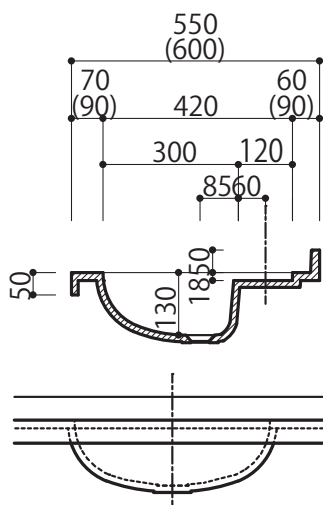

■ステップダウンサークルボウル (420Φ)

水滴の拡散を防止する、
メンテナンス性に優れた円形ボウル。

■ステップダウンサークルボウル (420Φ)

サークルボウル	
品番	D
ESBC55R42	550
ESBC60R42	600

※記載されている最小寸法は両側に壁があることを想定した有効幅です。

支持方法により有効幅が変わりますのでご注意ください。

※最大寸法は搬入経路を考慮し、W2400以上の場合は分割することを推奨します。

※両側壁に収める際は、カウンター W 寸法に端部シール代各 5mm を加えたものが有効間口です。

蛇口を伝う
水滴の拡散を防止

PICK UP!